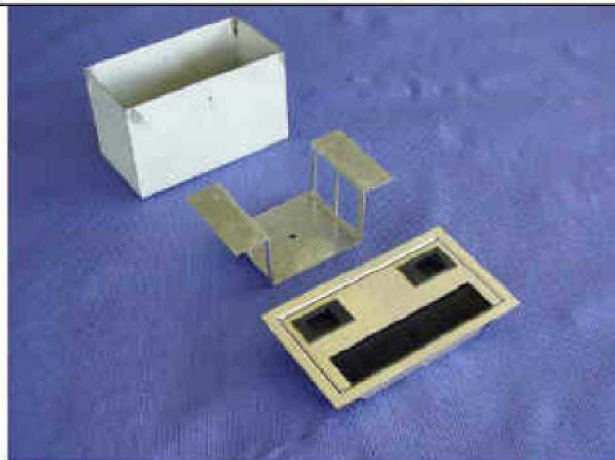

PVO

Produkte, Vertrieb + Organisation GmbH

LANZ Kabeldurchlässe und Bodendosen

Lanz Kabeldurchlässe werden in Doppelbodenplatten eingebaut um Anschlusskabel von den Bodenanschlussdosen die sich im Hohlraum unter dem Doppelboden befinden geordnet zu den Geräten / Arbeitsplätzen zu führen. LANZ liefert innovative Kabeldurchlässe zur Montage in **Plattenrand**-Ausschnitten sowie rechteckige und runde Auslässe in **Platten**. LANZ Kabeldurchlässe werden aus rostfreiem Stahl gebürstet / geschliffen, oder für Teppich-, Parkett-, und Steinbelag mit und ohne Schutzkante geliefert. Verwenden Sie LANZ Kabeldurchlässe, denn sie vereinen elegante Ästhetik mit perfekter Funktionalität.

Kabelschonende Durchführung durch Doppelbodenplatten
 Einbaurahmen rund aus halogenfreiem Kunststoff in den Farben schwarz, beige und braun
 Erforderlicher Plattenausschnitte Ø 83 + 125 mm

Typ	Bestell-Nr.
Anthrazit 120 mm	314 574
Schwarz 80 mm	314 575
beige 80 mm	314 576
braun 80 mm	314 577

PVO

Produkte, Vertrieb + Organisation GmbH

LANZ Einbaubodendosen für Hohl- und Unterlagsboden

Lanz Einbaubodendose 4 FLF mit Teppichschutzkante

Einbaurahmen rechteckig 106 x 180 mm aus geschliffenem Inox 1,5 mm mit Apparatehalterung sendzimir-verzinkt für 4 FLF. Deckel mit bewährten LANZ Schnappverschluss und 8 parallelen staubgeschützten Kabelaustritte

Einbaurahmen Quadratisch 180 x 180 mm aus geschliffenem Inox 1,5 mm. Apparatehalterung sendzimir-verzinkt für 8 FLF. Deckel mit bewährten LANZ Schnappverschluss und 16 parallelen staubgeschützten Kabelaustritten 90° rundum drehbar