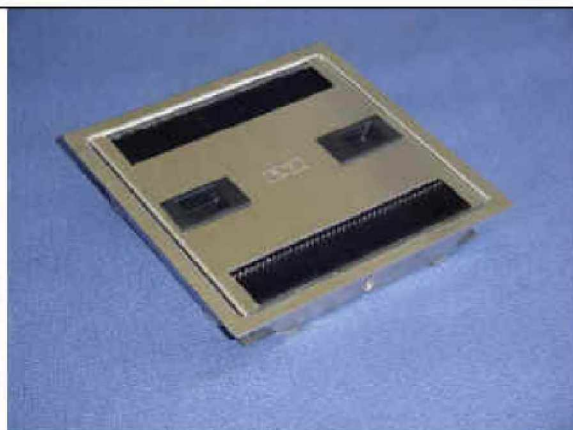

Lanz Kabeldurchlass 16-fach mit Teppichschutzkante

Kabelschonende Durchführung durch Doppelbodenplatten. Einbaurahmen Quadratisch 180 x 180 mm aus geschliffenem Inox 1,5 mm. Deckel mit bewährten LANZ Schnappverschluss und 16 parallelen staubgeschützten Kabelaustritten. 90° rundum drehbar. Erforderlicher Plattenausschnitt 178 x 178 mm

Typ	Bestell-Nr.
Lanz Kabeldurchlass für Belag	314 540
Blindeckel	314 541
auf Anfrage auch ohne Teppichschutzkante