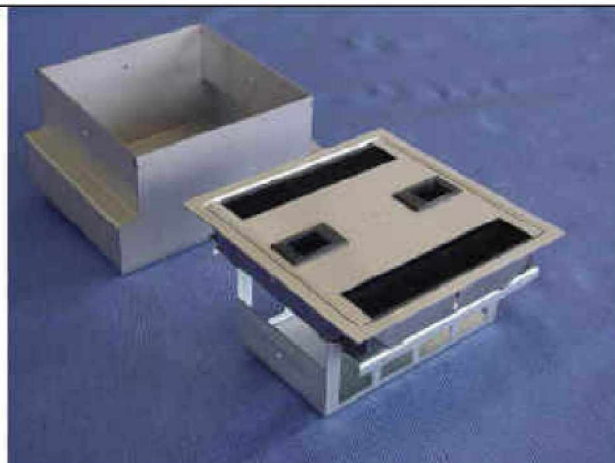

Lanz Einbaubodendose 8 FLF mit Teppichschutzkante

Einbaurahmen Quadratisch 180 x 180 mm aus geschliffenem Inox 1,5 mm. Apparatehalterung sendzimir-verzinkt für 8 FLF. Deckel mit bewährten LANZ Schnappverschluss und 16 parallelen staubgeschützten Kabelaustritten 90° rundum drehbar

Typ	Bestell-Nr.
Kabeldurchlass	314 540
Kabeldurchlass für Belag	314 541
Apparatehalterung 8FLF	314 542
Apparatehalterung 4 FLF	314'544
Einbetonierdose	314 543

auf Anfrage auch ohne Teppichschutzkante